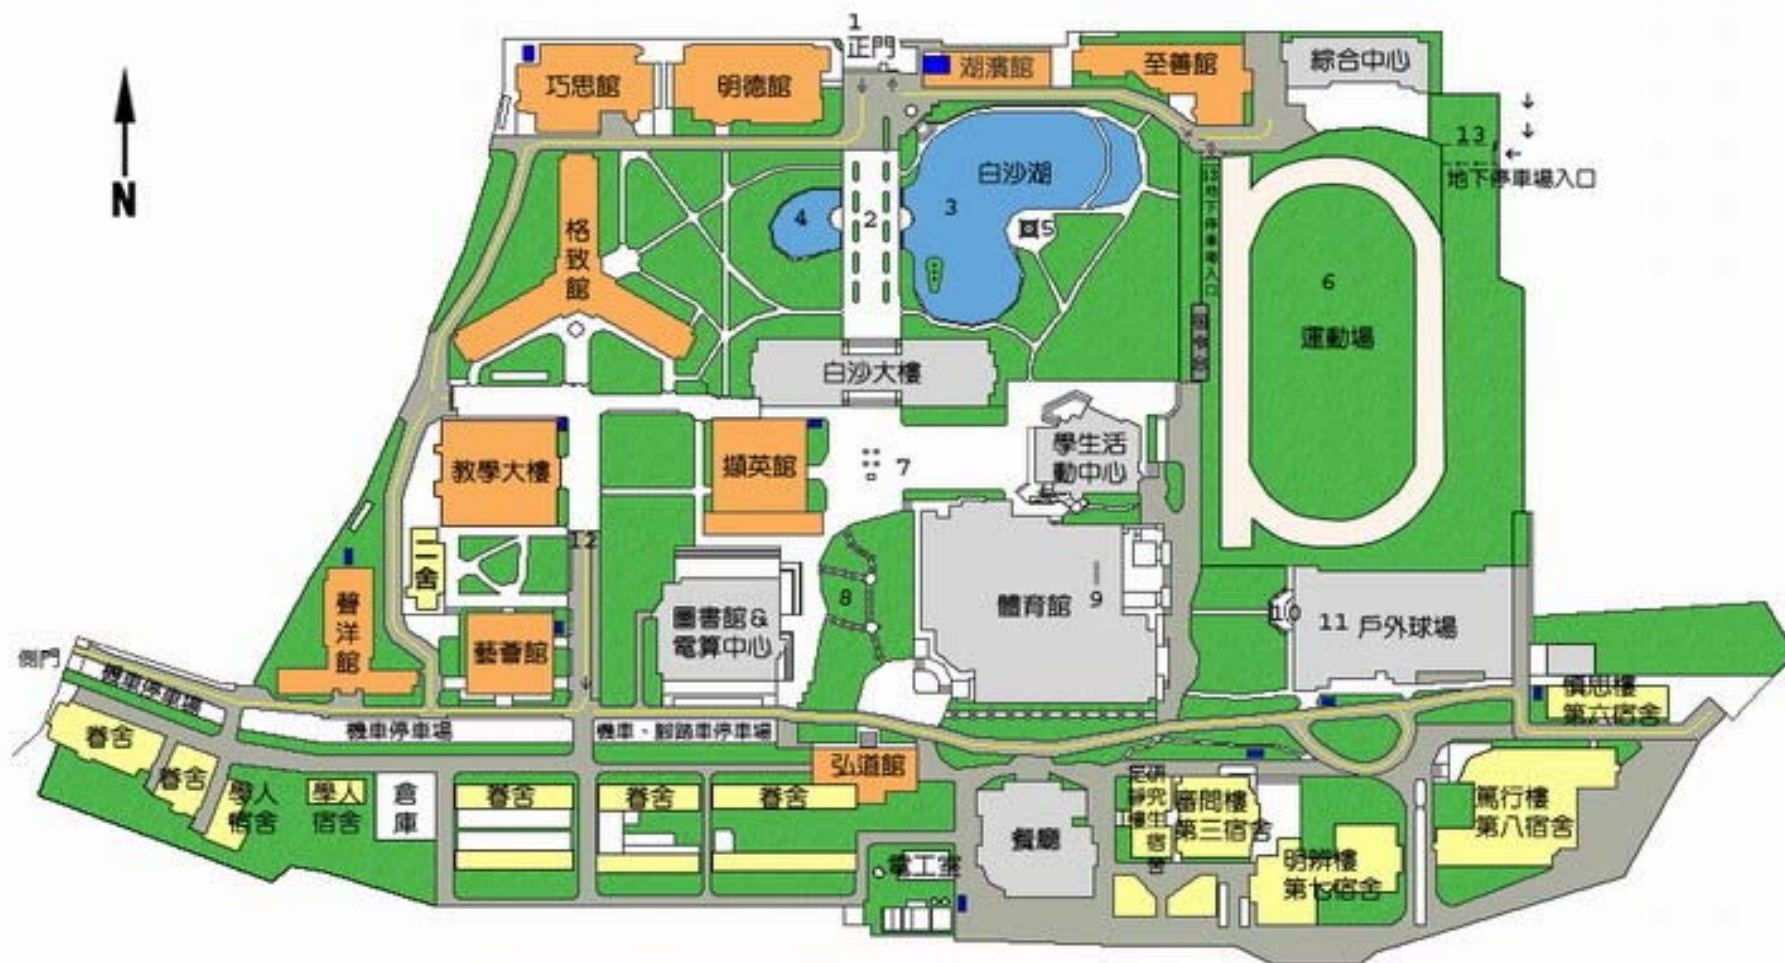

彰化師範大學進德校區平面圖

行人徒步區
 車道

1. 側門	5. 觀景亭	9. 陶壁	13. 地下停車場入口
2. 椰林大道	6. 運動場	10. 攀岩訓練場	
3. 白沙湖(大)	7. 孔子塑像	11. 戶外球場	
4. 白沙湖(小)	8. 中庭景觀	12. 汽車停車區	